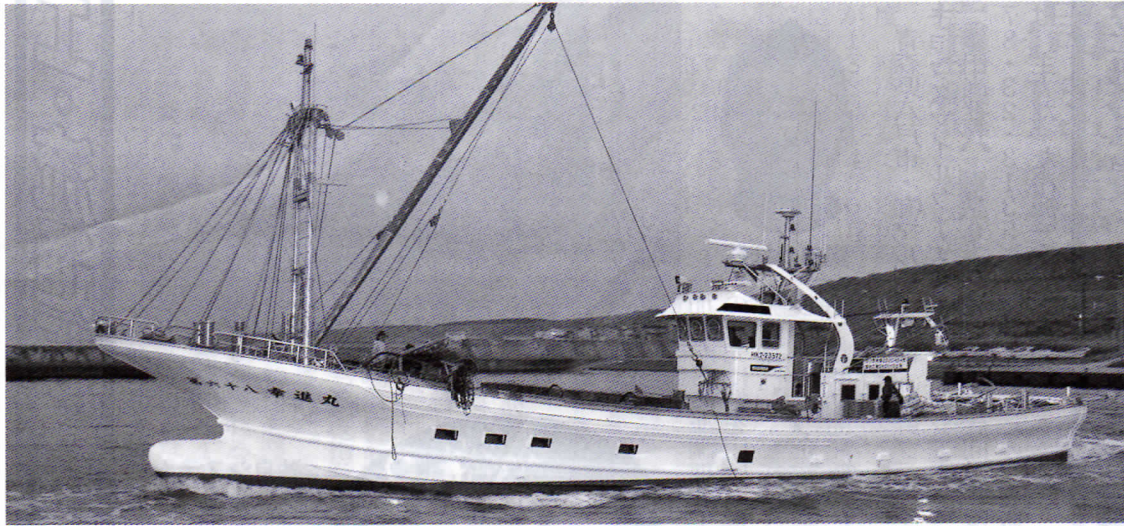

猿払の ホタテ船

第六十八幸進丸が竣工

早朝、漁場へ向かう第六十八幸進丸

作業性・安定性アップ

省エネ改良型として注目

道北オホーツク海沿岸の猿払村漁協でこのほど、ホタテけた引船「第六十八幸進丸」(アルミ、14ト)が竣工、操業を始めた。鏡久夫さんと高橋光洋さんの2人が共同船主。船主の一人、鏡久夫さん(本社・宮城県気仙沼市、藤木雅之社長)が根室花咲工場に建造した。鏡さんが「猿払第1号船」である先代船「第六十五幸進丸」をケーヤードで造ってから15年。同船が猿払で17隻を新造し、一巡した節目で2代目の「幸進丸」が誕生した。

知来別では最新鋭 船首バルバス洗練

初代船をフルモデルチェンジ。作業効率と安定性を高めるとともに、

鏡久夫共同船主

省エネ改良型として注目されている。建造費は約1億3500万円。主機は三菱重工製で敷島機器(株)が納めた。シャフト、ペラは(株)高澤製作所。ペラ、ベッカーラダーはナカシマミツワプロペラ(株)。操舵機はマロー(株)。油圧機器は(株)佐藤鉄工所。発電機・低周波は加藤電気(株)。ポンプ類は配電盤は(有)佐藤電機工業が請けた。全長24・5m、全幅5・25mで積載能力は約25ト。船頭を務める高橋共同船主の要望で全長を0・5m伸ばし、船首バルバスバウが洗練されたスタイルとなった。5月29日、花咲で進水式を執り行い、同31日に出港。浜猿払に一時接岸後、4日に知来別漁港に勇姿を現し、船主家族ら関係者の出迎えを受けた。翌日には本操業の船団に加わり、順調な水揚げを続けている。東日本大震災で本社が全壊したケーヤードが、花咲に工場を移転してから2年3カ月、持ち前の技術と経験を生かして造った「猿払18隻目」で被災を乗り越え新時代を切り開こうとしている。

近年ない高歩留まり

猿払村漁協のホタテ漁が好調。近年にない高歩留まりで浜は活気づいている。13日現在の累計水揚げ量は1万3272ト(漁場造成分含む)で、昨年より35・5%上回っている。ここ数年続いていた小型化傾向が一転、アソートも良く、貝柱歩留まりは15%程度まで上昇して

真新しい船でホタテを水揚げする高橋光洋共同船主

近年ない高歩留まり

いる。餌が豊富なため成長が加速したとみられている。木村幸栄専務は「例年歩留まりが悪かったが、今期は海水温が4〜5度と低かったせいかわかると、あまり動かなかつたよ。1日5〜7回は口を開けて植物プランクトンを摂り全体に栄養分が回ったのだろう。グリコ